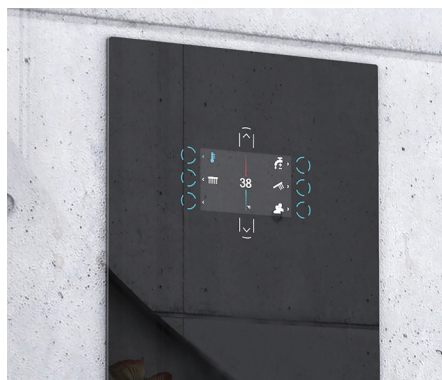

# INSENS

Activateur de sens

INSENS, le premier mitigeur électronique pour une douche écologique

Avec INSENS, vous obtenez une eau chaude dès la première goutte. Grâce à un système breveté, inédit et exclusif, l'eau froide au démarrage est récupérée avant sa sortie par le diffuseur et réutilisée sans réchauffement pour réaliser l'eau mitigée. Une sensation de bien-être unique sans aucun gaspillage.

Le ShowerPad, une interface tactile et intuitive qui contient des capteurs de présence

Toutes les fonctions sont accessibles par des touches tactiles résistives sous l'eau. Un écran LCD 5 pouces affiche tous les paramètres qui sont personnalisables et évolutifs. Lorsque vous vous écarterez pour vous savonner, le flux d'eau se réduit ou s'arrête. Ainsi vous économisez jusqu'à 70% d'eau sans même vous en rendre compte.

L'Hydrobox... Une régulation intelligente

C'est le cœur technologique d'INSENS et assure le pilotage intelligent des flux et la régulation de la température. D'un encombrement minimal, elle peut être encastrée en arrière-cloison, directement dans l'espace douche, ou déportée en faux plafond, sous-baignoire ou dans un meuble d'accueil adapté.